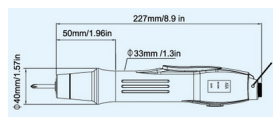

Specyfikacja:

Zakres momentu obrotowego: **0,5-2,5Nm**

Obroty: **500-750 obr/min**

Wkr?ty metryczne: **3,0-5,0mm**

Wkr?ty samowierc?ce: **2,6-4,0mm**

Waga: **412g**

Zasilacz: **MSA301A**