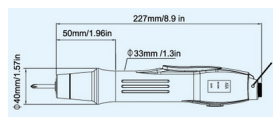

Specyfikacja:

Zakres momentu obrotowego: **0,15-1,2Nm**

Obroty: **700-1000 obr/min**

Wkr?ty metryczne: **1,4-3,0mm**

Wkr?ty samowierc?ce: **1,4-2,6mm**

Waga: **412g**

Zasilacz: **PSA301A**