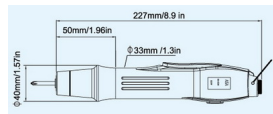

### Specyfikacja:

Zakres momentu obrotowego: **0,15-1,2Nm**

**Obroty: 1400-2000 obr/min**

Wkr?ty metryczne: **1,4-3,0mm**

Wkr?ty samowierc?ce: **1,4-2,6mm**

Waga: **412g**

Zasilacz: **PSA301A**