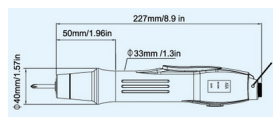

Specyfikacja:

Zakres momentu obrotowego: **0,05-0,5Nm**

Obroty: **700-1000 obr/min**

Wkr?ty metryczne: **1,0-2,6mm**

Wkr?ty samowierc?ce: **1,0-2,3mm**

Waga: **412g**

Zasilacz: **PSA301A**