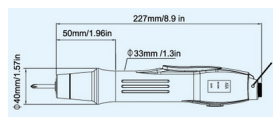

Specyfikacja:

Zakres momentu obrotowego: **0,03-0,2Nm**

Obroty: **700-1000 obr/min**

Wkr?ty metryczne: **1,0-2,2mm**

Wkr?ty samowierc?ce: **1,0-2,0mm**

Waga: 412g

Zasilacz: **PSA301A**