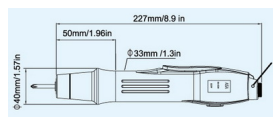

Specyfikacja:

Zakres momentu obrotowego: **0,4-2,0Nm**

Obroty: **700-1000 obr/min**

Wkr?ty metryczne: **2,6-4,2mm**

Wkr?ty samowierc?ce: **2,3-3,5mm**

Waga: **412g**

Zasilacz: **PSA301A**